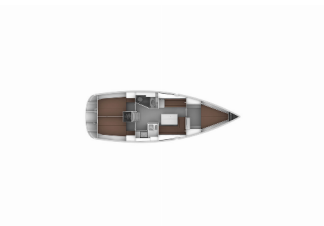

Web: [prima-sailing.com](http://prima-sailing.com)

<b>Charterbasis</b>	Marina Kornati, Kroatien
<b>Yacht-ID</b>	1364
<b>Marke</b>	Bavaria Yachtbau
<b>Bootsname</b>	White Pearl B
<b>Baujahr</b>	2011
<b>Länge</b>	11.30 M
<b>Kabinen</b>	3
<b>Kojen</b>	6 + 2
<b>WC/Dusche</b>	1