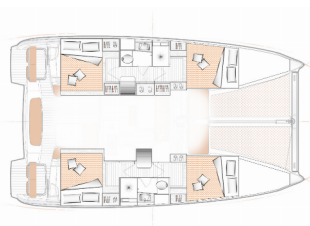

Web: [prima-sailing.com](http://prima-sailing.com)

<b>Charterbasis</b>	ACI Marina Pula, Kroatien
<b>Yacht-ID</b>	12068
<b>Marke</b>	Excess
<b>Bootsname</b>	Dioscuri
<b>Baujahr</b>	2025
<b>Länge</b>	11.42 M
<b>Kabinen</b>	4 + 2
<b>Kojen</b>	8 + 2 + 2
<b>WC/Dusche</b>	2