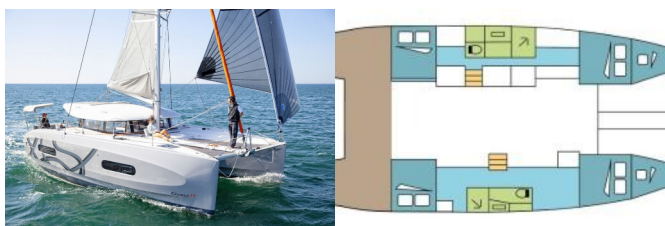

<b>Charterbasis</b>	Kotor, Port Of Kotor, Montenegro
<b>Yacht-ID</b>	12066
<b>Marke</b>	Excess
<b>Bootsname</b>	SEAZAM
<b>Baujahr</b>	2025
<b>Länge</b>	11.42 M
<b>Kabinen</b>	4 + 2
<b>Kojen</b>	8 + 2
<b>WC/Dusche</b>	2