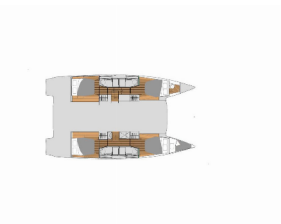

| | |
|---------------------|--------------------------|
| Charterbasis | Marina D'Arechi, Italien |
| Yacht-ID | 11982 |
| Marke | Fountaine Pajot |
| Bootsname | Krug |
| Baujahr | 2025 |
| Länge | 13.45 M |
| Kabinen | 4 + 1 |
| Kojen | 8 + 2 + 1 |
| WC/Dusche | 4 + 1 |