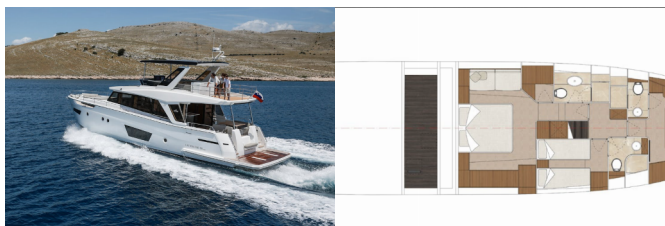

GREENLINE 58

NN (2025)

PRIMA SAILING
charter agency

VEMSA D.O.O. • Ozka Ulica 7 • 2310 Slovenska Bistrica • Slowenien

Telefon: +386 41 767 155

E-Mail: booking@prima-sailing.com

Web: prima-sailing.com

Charterbasis	Marina Pirovac, Kroatien
Yacht-ID	11909
Marke	Greenline
Bootsname	NN
Baujahr	2025
Länge	19.08 M
Kabinen	3
Kojen	6
WC/Dusche	3

BORDKÜCHE: Backofen, Eismaschine, Pantryausrüstung, Wine cooler

DECKAUSRÜSTUNG: Anker mit Kette, Badeleiter, Cockpit Kühlschrank, Cockpittisch, Elektrische Ankerwinde, Fender, Festmacher, Flybridge, Forward lounge area, Grill, Hard Top Bimini, Hydraulische Hebe Badeplattform, Sink in cockpit

INTERIEUR: absenkbarer Salontisch, Ambiental Beleuchtung, Curtains, Polsterung, Wäschetrockner

KOMFORT: Bettwäsche, Decken, Fliegengitter

NAVIGATION: AIS, Autopilot, GPS Kartenplotter, Heckstrahlruder

SICHERHEITSAUSRÜSTUNG: Search light, UKW Funk

UNTERHALTUNG: Außenlautsprecher, FUSION sound system, LED-FERNSEHER, Unterwasserbeleuchtung, USB, AUX Input, Wet bar

YACHTELEKTRIK: Alternator, Generator, Inverter, Service Batterien, Solar Panel