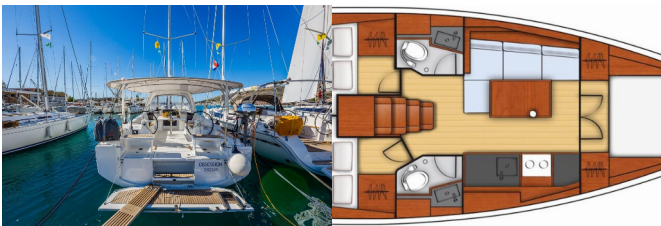

DECKAUSRÜSTUNG: Außenborder, Bimini Top, Cockpittisch, Heckdusche, Sprayhood

INTERIEUR: Elektrische Toilette

KOMFORT: Cockpit Kissen

NAVIGATION: Autopilot, Depthsonder, GPS, GPS Kartenplotter - Cockpit, Logge/Lot/Speed

SICHERHEITSAUSRÜSTUNG: Extra water tank, UKW Funk

UNTERHALTUNG: Fusion radio

YACHTELEKTRIK: Heizung, Inverter, Solar Panel

Charterbasis	ACI Marina Dubrovnik, Kroatien
Yacht-ID	1188
Marke	Bénéteau
Bootsname	Obsession
Baujahr	2018
Länge	11.50 M
Kabinen	3
Kojen	6 + 2
WC/Dusche	2