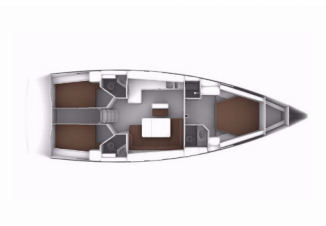

Web: [prima-sailing.com](http://prima-sailing.com)

<b>Charterbasis</b>	Kas Marina, Türkei
<b>Yacht-ID</b>	11823
<b>Marke</b>	Bavaria Yachtbau
<b>Bootsname</b>	Penta 1
<b>Baujahr</b>	2022
<b>Länge</b>	14.27 M
<b>Kabinen</b>	3
<b>Kojen</b>	6
<b>WC/Dusche</b>	3