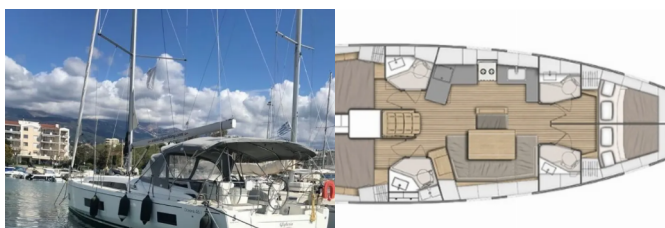

OCEANIS 46.1

Glykeria (2020)

PRIMA SAILING
charter agency

VEMSA D.O.O. • Ozka Ulica 7 • 2310 Slovenska Bistrica • Slowenien

Telefon: +386 41 767 155

E-Mail: booking@prima-sailing.com

Web: prima-sailing.com

BORDKÜCHE: Kühlschrank

DECKAUSRÜSTUNG: Bimini Top, Sprayhood

INTERIEUR: Elektrischer Ventilator

KOMFORT: Cockpit Kissen

NAVIGATION: Autopilot, Bugstrahlruder, Echolot, GPS
Kartenplotter - Cockpit, Log, Speed - Geschwindigkeit-
messgerät, Depth-echolot

UNTERHALTUNG: Außenlautsprecher

YACHTELEKTRIK: Solar Panel

Charterbasis Marina Lefkas, Griechenland

Yacht-ID 11816

Marke Bénéteau

Bootsname Glykeria

Baujahr 2020

Länge 14.60 M

Kabinen 4

Kojen 8 + 2

WC/Dusche 4