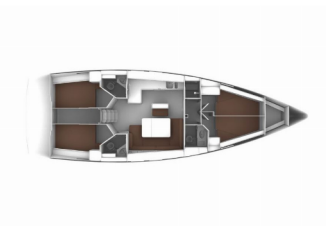

Charterbasis	Pula, Marina Polesana, Kroatien
Yacht-ID	11787
Marke	Bavaria Yachtbau
Bootsname	Natti
Baujahr	2016
Länge	14.27 M
Kabinen	4
Kojen	8 + 2
WC/Dusche	3

BORDKÜCHE: Gasflasche, Kühlschrank, Pantryausrüstung, Tiefkühlfach, Warmes Wasser