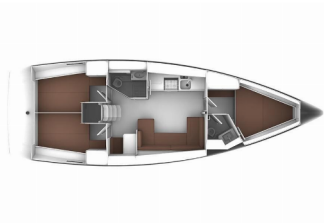

DECKAUSRÜSTUNG: Badeplattform, Beiboot, Bimini Top, Elektrische Ankerwinde, Inox Einstiegsleiter, Sprayhood, Teakholz im Cockpit

INTERIEUR: Ventilatoren in allen Kabinen

NAVIGATION: Autopilot, Bugstrahlruder, GPS Kartenplotter, Log, Speed - Geschwindigkeit-messgerät, Depth-echolot, Windmesser

UNTERHALTUNG: Außenlautsprecher, Bluetooth player

YACHTELEKTRIK: Batterien, Solar Panel, USB Steckern

Charterbasis	Marina Lefkas, Griechenland
Yacht-ID	1177
Marke	Bavaria Yachtbau
Bootsname	Nireus
Baujahr	2018
Länge	12.35 M
Kabinen	3
Kojen	6 + 1
WC/Dusche	2