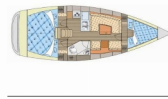

Charterbasis	Marina Losinj, Kroatien
Yacht-ID	11724
Marke	Elan Marine
Bootsname	Patriot
Baujahr	2011
Länge	10.46 M
Kabinen	3
Kojen	6 + 2
WC/Dusche	1

BORDKÜCHE: Warmes Wasser

DECKAUSRÜSTUNG: Außen beleuchtungs kontrol, Auxiliary Anker (Reserve Anker), Bilgenpumpe - Manuell, Bimini Top, Cockpittisch, Elektrische Ankerwinde, Heckdusche, Sprayhood, Teakholz im Cockpit, Winschkurbeln

KOMFORT: Cockpit Kissen

NAVIGATION: Autopilot, GPS Kartenplotter, GPS Kartenplotter
- Cockpit, Hafenhandbuch, Seekarten und nautische Reiseführer, Windex

SEGEL: Lazy bag, Lazy jacks, Spibaum

SICHERHEITSAUSRÜSTUNG: Fäkalientank, Feuerlöscher, Notpinne, Schwimmwesten, UKW Funk

UNTERHALTUNG: Außenlautsprecher, Indoor-Lautsprecher, Radio CD/mp3 player, USB, AUX-Eingang

YACHTELEKTRIK: elektrische Bilgenpumpe, Heizung