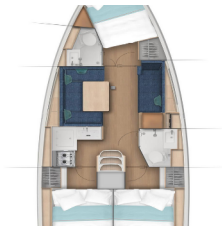

SUN ODYSSEY 380

NN (2025)

PRIMA SAILING
charter agency

VEMSA D.O.O. • Ozka Ulica 7 • 2310 Slovenska Bistrica • Slowenien

Telefon: +386 41 767 155

E-Mail: booking@prima-sailing.com

Web: prima-sailing.com

DECKAUSRÜSTUNG: Badeplattform, Cockpit Licht, Sprayhood

INTERIEUR: Verwandelbarer Tisch im Salon

NAVIGATION: Autopilot, Bugstrahlruder, GPS Kartenplotter -
Cockpit

UNTERHALTUNG: AUX Input, Fusion radio, Sound System,
USB

YACHTELEKTRIK: 12V Steckdose, Inverter,
Landstromanschluss, Shore Netzkabel, Solar Panel, USB
charger for mobile phone and laptop

Charterbasis	Paleros, Griechenland
Yacht-ID	11688
Marke	Jeanneau
Bootsname	NN
Baujahr	2025
Länge	11.22 M
Kabinen	3
Kojen	8
WC/Dusche	2