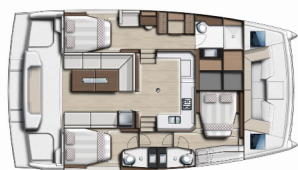

Charterbasis	Marina Dalmacija, Kroatien
Yacht-ID	11613
Marke	Catana
Bootsname	#003 - OW
Baujahr	2025
Länge	12.31 M
Kabinen	3
Kojen	6 + 2
WC/Dusche	3

BORDKÜCHE: Backofen, Herd, Kühlschrank, Pantryausrüstung, Tiefkühlfach, Warmes Wasser

DECKAUSRÜSTUNG: Badeplattform, Beiboot, Bimini Top, Cockpittisch, Fly sunbathing area, Forward cockpit, Heckdusche

INTERIEUR: Ventilatoren in allen Kabinen, Verwandelter Tisch im Salon

KOMFORT: Bettwäsche, Cockpit Kissen, Decksliegepolster