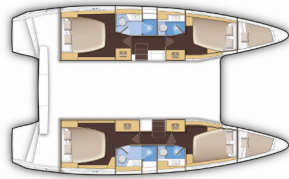

LAGOON 42

Amici (2020)

PRIMA SAILING
charter agency

VEMSA D.O.O. • Ozka Ulica 7 • 2310 Slovenska Bistrica • Slowenien

Telefon: +386 41 767 155

E-Mail: booking@prima-sailing.com

Web: prima-sailing.com

Charterbasis	Alimos Marina, Griechenland
Yacht-ID	11553
Marke	Lagoon-Bénéteau
Bootsname	Amici
Baujahr	2020
Länge	12.80 M
Kabinen	6
Kojen	0
WC/Dusche	4

DECKAUSRÜSTUNG: Bimini Top - Mini, Galley in cockpit, Sprayhood

INTERIEUR: Convertible Tisch, Elektrische Toilette, Ventilatoren in allen Kabinen

KOMFORT: Cockpit Kissen

NAVIGATION: Autopilot, Echolot, GPS Kartenplotter - Cockpit, Log, Speed - Geschwindigkeit-messgerät, Depth-echolot, Wind/Geschwindigkeits/Tiefeninstrumente

SEGEL: Elektrische Winsch, Lazy bag, Lazy jacks

SICHERHEITSAUSRÜSTUNG: UKW Funk

UNTERHALTUNG: Radio CD mp3 player + USB, Bluetooth

YACHTELEKTRIK: 220V Stecker, Generator, Klimaanlage, Solar Panel, USB charger for mobile phone and laptop, Wassermacher - desalinator