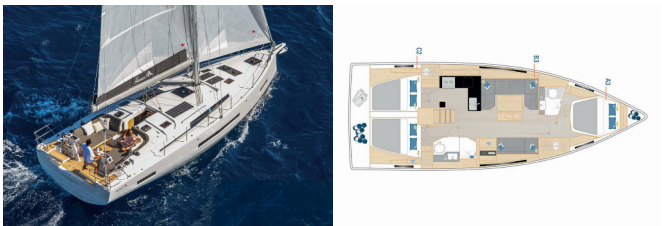

HANSE 410

#062 (2025)

PRIMA SAILING
charter agency

VEMSA D.O.O. • Ozka Ulica 7 • 2310 Slovenska Bistrica • Slowenien

Telefon: +386 41 767 155

E-Mail: booking@prima-sailing.com

Web: prima-sailing.com

Charterbasis	Marina Kornati, Kroatien
Yacht-ID	11521
Marke	Hanse Yachts
Bootsname	#062
Baujahr	2025
Länge	12.55 M
Kabinen	3
Kojen	6 + 2
WC/Dusche	2

BORDKÜCHE: Backofen, Herd, Kühlschrank, Pantryausrüstung, Warmes Wasser

DECKAUSRÜSTUNG: Badeplattform, Beiboot, Bimini Top, Cockpittisch, Heckdusche, Sprayhood, Teakholz im Cockpit

INTERIEUR: Salon

KOMFORT: Bettwäsche