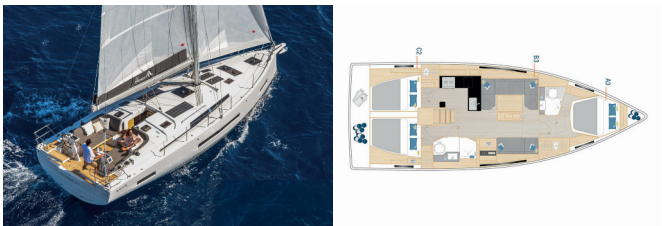

HANSE 410

Sundance (2025)

PRIMA SAILING
charter agency

VEMSA D.O.O. • Ozka Ulica 7 • 2310 Slovenska Bistrica • Slowenien

Telefon: +386 41 767 155

E-Mail: booking@prima-sailing.com

Web: prima-sailing.com

Charterbasis	Marina Kornati, Kroatien
Yacht-ID	11521
Marke	Hanse Yachts
Bootsname	Sundance
Baujahr	2025
Länge	12.55 M
Kabinen	3
Kojen	6 + 2
WC/Dusche	2

BORDKÜCHE: Backofen, Herd, Kühlschrank, Pantryausrüstung, Warmes Wasser

DECKAUSRÜSTUNG: Badeplattform, Beiboot, Bimini Top, Cockpittisch, Heckdusche, Sprayhood, Teakholz im Cockpit

INTERIEUR: Salon

KOMFORT: Bettwäsche, Cockpit Kissen