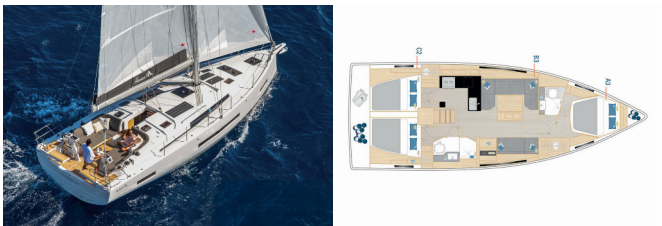

HANSE 410

Señorita (2025)

PRIMA SAILING
charter agency

VEMSA D.O.O. • Ozka Ulica 7 • 2310 Slovenska Bistrica • Slowenien

Telefon: +386 41 767 155

E-Mail: booking@prima-sailing.com

Web: prima-sailing.com

Charterbasis	ACI Marina Dubrovnik, Kroatien
Yacht-ID	11519
Marke	Hanse Yachts
Bootsname	Señorita
Baujahr	2025
Länge	12.55 M
Kabinen	3
Kojen	6 + 2
WC/Dusche	2

BORDKÜCHE: Backofen, Herd, Kühlschrank, Pantryausrüstung, Warmes Wasser

DECKAUSRÜSTUNG: Badeplattform, Beiboot, Bimini Top, Cockpittisch, Heckdusche, Sprayhood, Teakholz im Cockpit

INTERIEUR: Salon

KOMFORT: Bettwäsche, Cockpit Kissen