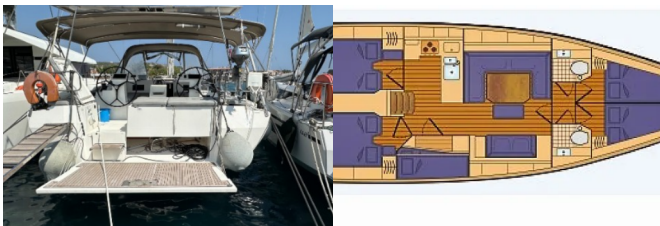

BAVARIA C45

Silver I (2020)

PRIMA SAILING
charter agency

VEMSA D.O.O. • Ozka Ulica 7 • 2310 Slovenska Bistrica • Slowenien

Telefon: +386 41 767 155

E-Mail: booking@prima-sailing.com

Web: prima-sailing.com

Charterbasis	Paleros, Griechenland
Yacht-ID	11507
Marke	Bavaria Yachtbau
Bootsname	Silver I
Baujahr	2020
Länge	13.98 M
Kabinen	5
Kojen	10
WC/Dusche	2

DECKAUSRÜSTUNG: Badeplattform, Bimini Top, Galley in cockpit, Sprayhood

INTERIEUR: Elektrische Toilette, Elektrischer Ventilator, Ventilatoren in allen Kabinen

KOMFORT: Cockpit Kissen

NAVIGATION: Autopilot, Bugstrahlruder, GPS Kartenplotter - Cockpit, Log, Speed - Geschwindigkeit-messgerät, Depth-echolot, Wind/Geschwindigkeits/Tiefeninstrumente

UNTERHALTUNG: Außenlautsprecher, Radio CD mp3 player + USB, Bluetooth

YACHTELEKTRIK: Batterien, E-Landanschluss 220 V, Inverter, Klimaanlage, Landstromanschluss, Shore Netzkabel, Solar Panel, USB Steckern