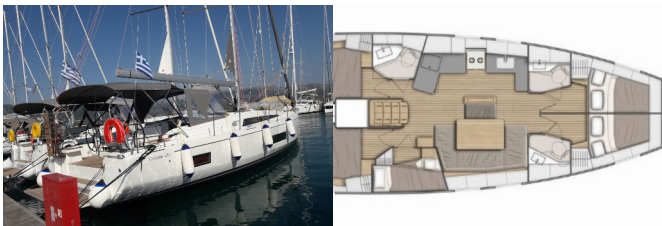

OCEANIS 46.1

Chrisel (2020)

PRIMA SAILING
charter agency

VEMSA D.O.O. • Ozka Ulica 7 • 2310 Slovenska Bistrica • Slowenien

Telefon: +386 41 767 155

E-Mail: booking@prima-sailing.com

Web: prima-sailing.com

Charterbasis	Marina Lefkas, Griechenland
Yacht-ID	11503
Marke	Bénéteau
Bootsname	Chrisel
Baujahr	2020
Länge	14.60 M
Kabinen	5
Kojen	10
WC/Dusche	3

SICHERHEITSAUSRÜSTUNG: UKW Funk

UNTERHALTUNG: Radio CD mp3 player + USB, Bluetooth

YACHTELEKTRIK: Batterien, Solar Panel, USB Steckern

VERFÜGBARKEIT UND PREISE

Oceanis 46.1 Chrisei (2020)

PRIMA SAILING
charter agency