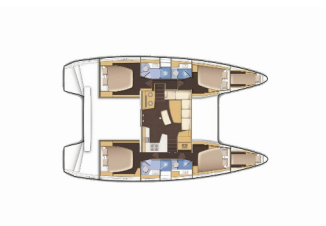

LAGOON 42

Lolina (2018)

PRIMA SAILING
charter agency

VEMSA D.O.O. • Ozka Ulica 7 • 2310 Slovenska Bistrica • Slowenien

Telefon: +386 41 767 155

E-Mail: booking@prima-sailing.com

Web: prima-sailing.com

Charterbasis	Marina Split - ACI , Kroatien
Yacht-ID	11491
Marke	Lagoon-Bénéteau
Bootsname	Lolina
Baujahr	2018
Länge	12.80 M
Kabinen	4 + 2
Kojen	8 + 2 + 2
WC/Dusche	4

BORDKÜCHE: Backofen, Gasflasche, Kühlschrank, Pantryausrüstung, Tiefkühlfach, Warmes Wasser

DECKAUSRÜSTUNG: Außenborder, Auxiliary Anker (Reserve Anker), Beiboot, Beiboot Pumpe, Bimini Top, Cockpittisch, Elektrische Ankerwinde, Fender, Festmacher, Heckdusche, Hydraulische Gangway, Wasserschlauch, Winskurbeln

INTERIEUR: Elektrische Toilette, Folding table

KOMFORT: Bettwäsche, Cockpit Kissen, Decksliegepolster, Handtücher

NAVIGATION: Autopilot, Dreiecke, Fernglas, GPS Kartenplotter - Cockpit, Hafenhandbücher, Handpeilkompass, Seekarten, Teiler, Seekarten, Wind/Geschwindigkeits/Tiefeninstrumente

SICHERHEITSAUSRÜSTUNG: Erste-Hilfe-Kit (Bordapotheke), Fäkalientank, Notpinne, Paddel, Rettungsinsel, Signalaraketen und Fackeln (signalflamme), UKW Funk, Werkzeugset

UNTERHALTUNG: Außenlautsprecher, Indoor-Lautsprecher, mp3 player, USB, Wi-Fi Internet

YACHTELEKTRIK: Generator, Klimaanlage, Shore Netzkabel, Wassermacher - desalinator