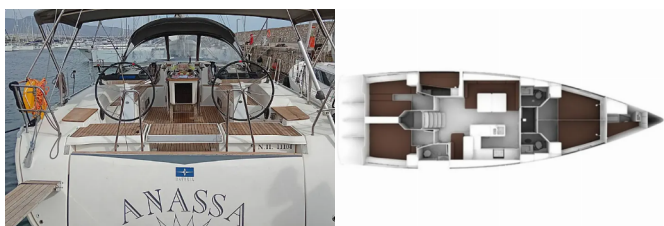

DECKAUSRÜSTUNG: Beiboot mit Außenborder, Bimini Top, Sprayhood, Teakholz im Cockpit

NAVIGATION: Bugstrahlruder, GPS Kartenplotter - Cockpit

YACHTELEKTRIK: Generator, Klimaanlage

Charterbasis	Alimos Marina, Griechenland
Yacht-ID	11271
Marke	Bavaria Yachtbau
Bootsname	Anassa
Baujahr	2014
Länge	16.75 M
Kabinen	5 + 1
Kojen	10 + 2
WC/Dusche	4