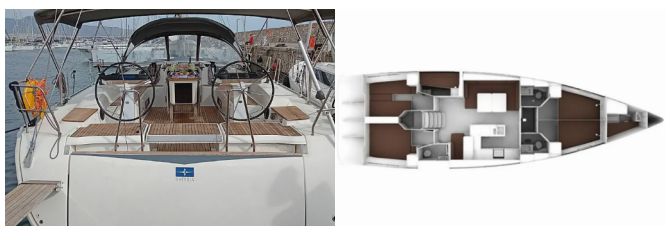

DECKAUSRÜSTUNG: Beiboot mit Außenborder, Bimini Top, Sprayhood, Teakholz im Cockpit

INTERIEUR: Elektrische Toilette

NAVIGATION: Bugstrahlruder, GPS Kartenplotter - Cockpit

UNTERHALTUNG: Radio CD-Spieler

YACHTELEKTRIK: Batterien, Generator, Klimaanlage

Charterbasis	Alimos Marina, Griechenland
Yacht-ID	11271
Marke	Bavaria Yachtbau
Bootsname	Anassa
Baujahr	2014
Länge	16.75 M
Kabinen	5 + 1
Kojen	10 + 2
WC/Dusche	4

VERFÜGBARKEIT UND PREISE

Bavaria Cruiser 56 Anassa (2014)