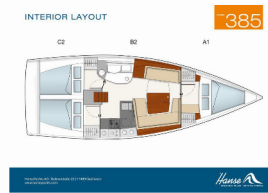

HANSE 385

Kon-Tiki (2012)

PRIMA SAILING
charter agency

VEMSA D.O.O. • Ozka Ulica 7 • 2310 Slovenska Bistrica • Slowenien

Telefon: +386 41 767 155

E-Mail: booking@prima-sailing.com

Web: prima-sailing.com

Charterbasis	Pula, Marina Polesana, Kroatien
Yacht-ID	11246
Marke	Hanse Yachts
Bootsname	Kon-Tiki
Baujahr	2012
Länge	11.40 M
Kabinen	3
Kojen	6
WC/Dusche	1

BORDKÜCHE: Backofen, Herd, Kühlschrank, Tiefkühlfach, Warmes Wasser

DECKAUSRÜSTUNG: Badeplattform, Beiboot, Bimini Top, Cockpittisch, Elektrische Ankerwinde, Heckdusche, Sprayhood, Teakdeck

INTERIEUR: Elektrische Toilette

KOMFORT: Außerhalb Kissen, Bettwäsche, Duschtuch

NAVIGATION: Bugstrahlruder, Depthsounder, GPS, Seekarten und nautische Reiseführer

SICHERHEITSAUSRÜSTUNG: UKW Funk

UNTERHALTUNG: Schnorchelausrüstung

YACHTELEKTRIK: E-Landanschluss 220 V, Heizung, Inverter, USB Steckern