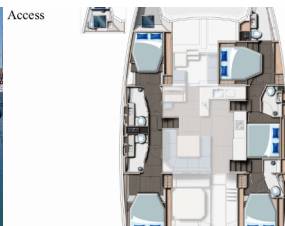

Web: [prima-sailing.com](http://prima-sailing.com)

<b>Charterbasis</b>	Portorosa, Italien
<b>Yacht-ID</b>	11167
<b>Marke</b>	Leopard
<b>Bootsname</b>	Pannonica
<b>Baujahr</b>	2022
<b>Länge</b>	15.40 M
<b>Kabinen</b>	5 + 1
<b>Kojen</b>	10 + 2
<b>WC/Dusche</b>	5