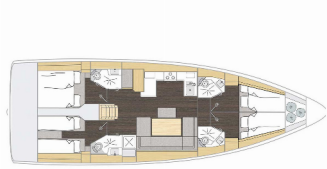

Charterbasis Marina Tehnomont Veruda, Kroatien

Yacht-ID 11143

Marke Bavaria Yachtbau

Bootsname Sabina

Baujahr 2025

Länge 14.50 M

Kabinen 4

Kojen 8 + 2