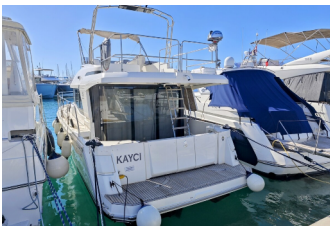

| | |
|---------------------|----------------------------|
| Charterbasis | Marina Dalmacija, Kroatien |
| Yacht-ID | 11036 |
| Marke | Bénéteau |
| Bootsname | Kayci |
| Baujahr | 2022 |
| Länge | 11.29 M |
| Kabinen | 2 |
| Kojen | 4 + 2 |
| WC/Dusche | 1 |