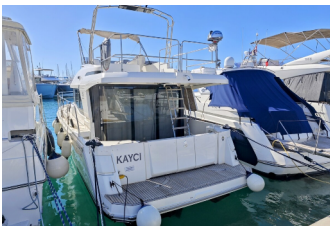

Charterbasis	Marina Dalmacija, Kroatien
Yacht-ID	11036
Marke	Bénéteau
Bootsname	Kayci
Baujahr	2022
Länge	11.29 M
Kabinen	2
Kojen	4 + 2
WC/Dusche	1

BORDKÜCHE: Kühlschrank, Pantryausrüstung, Warmes Wasser

DECKAUSRÜSTUNG: Auxiliary Anker (Reserve Anker), Beiboot Pumpe, Bimini Top, Bootshaken, Cockpittisch, Dieselkanister, Elektrische Ankerwinde, Fender, Festmacher, Flybridge, Gangway, Hauptanker, Heckdusche, Kamera, Kuchenbude, Kugelfender, Kunststoff-Eimer (Pütz), Rep. set f. Beiboot, Scheinwerfer, Stühle, Teakdeck, Wasserkanister, Wasserschlauch