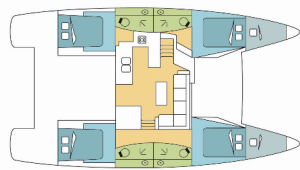

FONTAINE PAJOT ELBA 45

BLUE VELVET (2024)

PRIMA SAILING
charter agency

VEMSA D.O.O. • Ozka Ulica 7 • 2310 Slovenska Bistrica • Slowenien

Telefon: +386 41 767 155

E-Mail: booking@prima-sailing.com

Web: prima-sailing.com

Charterbasis	Olbia, Italien
Yacht-ID	10866
Marke	Fountaine Pajot
Bootsname	BLUE VELVET
Baujahr	2024
Länge	13.45 M
Kabinen	4 + 2
Kojen	8 + 2 + 2
WC/Dusche	4

BORDKÜCHE: Backofen, Herd, Kühlschrank, Pantryausrüstung, Tiefkühlfach

DECKAUSRÜSTUNG: Badeleiter, Beiboot mit Außenborder, Bimini Top, Cockpittisch, Elektrische Ankerwinde, Heckdusche

INTERIEUR: Ventilatoren in allen Kabinen, Verwandelter Tisch im Salon

KOMFORT: Cockpit Kissen

NAVIGATION: Autopilot, Depthsounder, GPS Kartenplotter - Cockpit, Tachometer, Windmesser

SEGEL: Elektrische Winsch, Lazy bag, Lazy jacks

SICHERHEITSAUSRÜSTUNG: UKW Funk

UNTERHALTUNG: Audio pack, Fusion radio

YACHTELEKTRIK: Generator, Inverter, Klimaanlage, Solar Panel, Wassermacher - desalinator