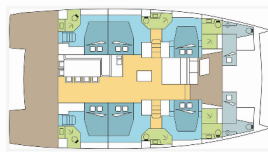

BALI 5.4

SKADI_DB2 (2023)

PRIMA SAILING
charter agency

VEMSA D.O.O. • Ozka Ulica 7 • 2310 Slovenska Bistrica • Slowenien

Telefon: +386 41 767 155

E-Mail: booking@prima-sailing.com

Web: prima-sailing.com

Charterbasis BVI, Hodge's Creek Marina, Karibik

Yacht-ID 10865

Marke Catana

Bootsname SKADI_DB2

Baujahr 2023

Länge 16.80 M

Kabinen 6 + 2

Kojen 12 + 2

WC/Dusche 6 + 2

BORDKÜCHE: Backofen, Kühlschrank, Tiefkühlfach, Wasserpumpe

DECKAUSRÜSTUNG: Badeleiter, Beiboot, Bimini Top, Cockpittisch, Davit, Elektrische Ankerwinde, Fernbedienung für Ankerwinde mit Kettenzähler am Steuerstand, Fly sunbathing area, Flybridge, Forward cockpit, Heckdusche, Spring cleats

INTERIEUR: Elektrische Toilette, Indirekte Beleuchtung in Kabinen und Cockpit, Ventilatoren in allen Kabinen

KOMFORT: Cockpit seat cushions with backrest, Fliegengitter, Liegestühle

NAVIGATION: AIS, Autopilot, Depthsounder, GPS Kartenplotter, Helm station, Windmesser

SEGEL: Electric main sail winch, Lazy bag, Lazy jacks

SICHERHEITSAUSRÜSTUNG: Extra fuel tank, Extra water tank, UKW Funk

UNTERHALTUNG: Hi-Fi system

YACHTELEKTRIK: Generator, Inverter, Klimaanlage, Ladegerät, Service Batterien, Solar Panel, Wassermacher - desalinator