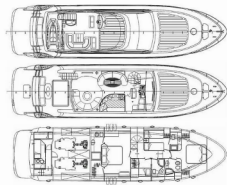

Web: [prima-sailing.com](http://prima-sailing.com)

<b>Charterbasis</b>	Marina Kastela, Kroatien
<b>Yacht-ID</b>	10579
<b>Marke</b>	Abacus Marine
<b>Bootsname</b>	Malibu
<b>Baujahr</b>	2009
<b>Länge</b>	21.70 M
<b>Kabinen</b>	4 + 1
<b>Kojen</b>	8 + 1
<b>WC/Dusche</b>	4 + 1