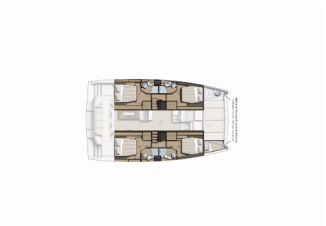

BALI 4.4

Seven (2024)

PRIMA SAILING
charter agency

VEMSA D.O.O. • Ozka Ulica 7 • 2310 Slovenska Bistrica • Slowenien

Telefon: +386 41 767 155

E-Mail: booking@prima-sailing.com

Web: prima-sailing.com

BORDKÜCHE: Eismaschine, Kaffeemaschine

DECKAUSRÜSTUNG: Außenborder, Beiboot, Flybridge, Grill

KOMFORT: Cockpit Kissen

NAVIGATION: GPS Kartenplotter - Cockpit

UNTERHALTUNG: Außenlautsprecher, Radio CD-Spieler

YACHTELEKTRIK: Generator, Inverter, Klimaanlage,
Wassermacher - desalinator

Charterbasis	Marina Di Portisco, Italien
Yacht-ID	10407
Marke	Catana
Bootsname	Seven
Baujahr	2024
Länge	13.50 M
Kabinen	4 + 1
Kojen	8 + 1
WC/Dusche	4 + 1