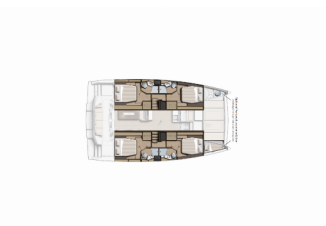

BALI 4.4

Skyfall (2024)

PRIMA SAILING
charter agency

VEMSA D.O.O. • Ozka Ulica 7 • 2310 Slovenska Bistrica • Slowenien

Telefon: +386 41 767 155

E-Mail: booking@prima-sailing.com

Web: prima-sailing.com

Charterbasis	Marina Di Portisco, Italien
Yacht-ID	10406
Marke	Catana
Bootsname	Skyfall
Baujahr	2024
Länge	13.50 M
Kabinen	4 + 1
Kojen	8 + 1
WC/Dusche	4 + 1