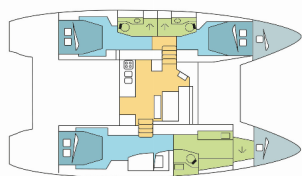

Web: [prima-sailing.com](http://prima-sailing.com)

<b>Charterbasis</b>	Marina Kastela, Kroatien
<b>Yacht-ID</b>	10360
<b>Marke</b>	Lagoon-Bénéteau
<b>Bootsname</b>	Hevea
<b>Baujahr</b>	2024
<b>Länge</b>	13.99 M
<b>Kabinen</b>	3 + 2
<b>Kojen</b>	6 + 2 + 2
<b>WC/Dusche</b>	3