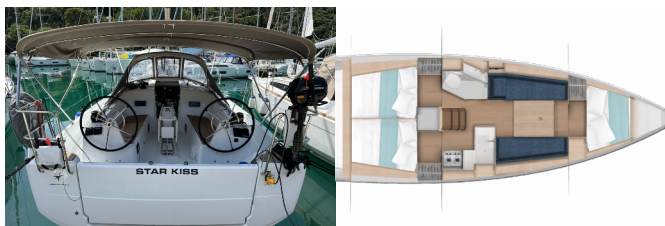

Web: [prima-sailing.com](http://prima-sailing.com)

|                     |                                |
|---------------------|--------------------------------|
| <b>Charterbasis</b> | ACI Marina Dubrovnik, Kroatien |
| <b>Yacht-ID</b>     | 10340                          |
| <b>Marke</b>        | Jeanneau                       |
| <b>Bootsname</b>    | Star Kiss                      |
| <b>Baujahr</b>      | 2024                           |
| <b>Länge</b>        | 10.40 M                        |
| <b>Kabinen</b>      | 3                              |
| <b>Kojen</b>        | 6 + 2                          |
| <b>WC/Dusche</b>    | 1                              |

**DECKAUSRÜSTUNG:** Badeplattform, Elektrische Ankerwinde

**INTERIEUR:** Curtains, Ventilatoren in allen Kabinen

**NAVIGATION:** Autopilot, Bugstrahlruder, GPS Kartenplotter, Wind/Geschwindigkeits/Tiefeninstrumente