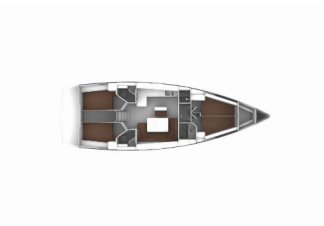

Web: [prima-sailing.com](http://prima-sailing.com)

**Charterbasis** Bodrum/Turgutreis/D-Marin, Türkei

**Yacht-ID** 10334

**Marke** Bavaria Yachtbau

**Bootsname** T-Rex

**Baujahr** 2024

**Länge** 14.27 M

**Kabinen** 4