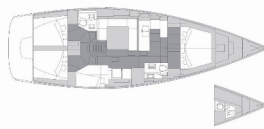

Charterbasis	Marina Trogir - SCT, Kroatien
Yacht-ID	10308
Marke	Elan Marine
Bootsname	Epetion
Baujahr	2024
Länge	15.18 M
Kabinen	5 + 1
Kojen	10 + 1 + 1
WC/Dusche	2

BORDKÜCHE: Gasflasche, Kühlschrank, Pantryausrüstung, Tiefkühlfach