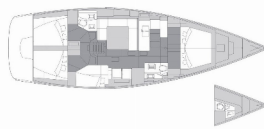

Charterbasis	Marina Trogir - SCT, Kroatien
Yacht-ID	10308
Marke	Elan Marine
Bootsname	Epetion
Baujahr	2024
Länge	15.18 M
Kabinen	5 + 1
Kojen	10 + 1 + 1
WC/Dusche	2 + 1

BORDKÜCHE: Gasflasche, Kühlschrank, Pantryausrüstung, Tiefkühlfach