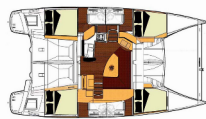

Charterbasis	Marina Punat (Krk), Kroatien
Yacht-ID	10250
Marke	Fountaine Pajot
Bootsname	Argos
Baujahr	2015
Länge	11.95 M
Kabinen	4 + 2
Kojen	8 + 2
WC/Dusche	2

BORDKÜCHE: Gasflasche, Kühlschrank

DECKAUSRÜSTUNG: Beiboot, Bimini Top, Bootshaken, Cockpittisch, Elektrische Ankerwinde, Fender, Festmacher, Heckdusche, Kugelfender, Kunststoff-Eimer (Pütz), Oil filter, Sprayhood, Wasserschlauch, Winschkurbeln

INTERIEUR: Bilgepumpenhebel, Elektrische Toilette, Schiffsdokumente

NAVIGATION: Autopilot, Compass, Depthsonder, Dreiecke, Fernglas, GPS Kartenplotter, Hafenhandbücher, Liste der Lichter, Seekarten, Teiler, Seekarten, Wind/Geschwindigkeits/Tiefeninstrumente

SEGEL: Rodkick

SICHERHEITSAUSRÜSTUNG: Erste-Hilfe-Kit (Bordapotheke), Handlampe, Nebelhorn, Notpinne, Rettungsringe, Schwimmwesten, Signalaraketen und Fackeln (signalfamme), UKW Funk, Werkzeugset

YACHTELEKTRIK: Generator, Heizung, Klimaanlage, Landstromanschluss, Solar Panel