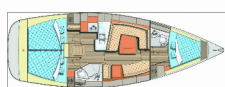

Web: [prima-sailing.com](http://prima-sailing.com)

<b>Charterbasis</b>	Pula, Marina Polesana, Kroatien
<b>Yacht-ID</b>	10179
<b>Marke</b>	Elan Marine
<b>Bootsname</b>	Janina
<b>Baujahr</b>	2019
<b>Länge</b>	11.90 M
<b>Kabinen</b>	3
<b>Kojen</b>	6 + 2
<b>WC/Dusche</b>	2