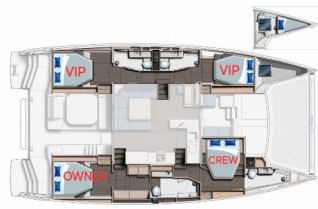

Web: [prima-sailing.com](http://prima-sailing.com)

<b>Charterbasis</b>	Marina Split - ACI , Kroatien
<b>Yacht-ID</b>	10129
<b>Marke</b>	Leopard
<b>Bootsname</b>	Solaia
<b>Baujahr</b>	2022
<b>Länge</b>	15.40 M
<b>Kabinen</b>	3
<b>Kojen</b>	6
<b>WC/Dusche</b>	3