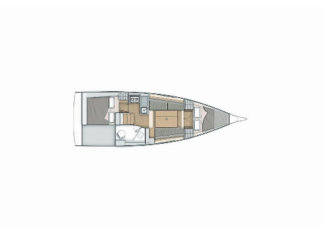

OCEANIS 30.1

Lima (2024)

PRIMA SAILING

charter agency

VEMSA D.O.O. • Ozka Ulica 7 • 2310 Slovenska Bistrica • Slowenien

Telefon: +386 41 767 155

E-Mail: booking@prima-sailing.com

Web: prima-sailing.com

BORDKÜCHE: Backofen, Herd

DECKAUSRÜSTUNG: Außenborder, Beiboot, Bimini Top, Elektrische Ankerwinde, Sprayhood

INTERIEUR: Elektrischer Ventilator

NAVIGATION: Autopilot, GPS Kartenplotter - Cockpit, Tridata, Wind/Geschwindigkeits/Tiefeninstrumente, Windex

SEGEL: Self tacking jib

SICHERHEITSAUSRÜSTUNG: Fäkalientank, UKW Funk

UNTERHALTUNG: FUSION sound system

Charterbasis Albatros Marina, Marmaris, Türkei

Yacht-ID 10022

Marke Bénéteau

Bootsname Lima

Baujahr 2024

Länge 9.53 M

Kabinen 2

Kojen 4

WC/Dusche 1