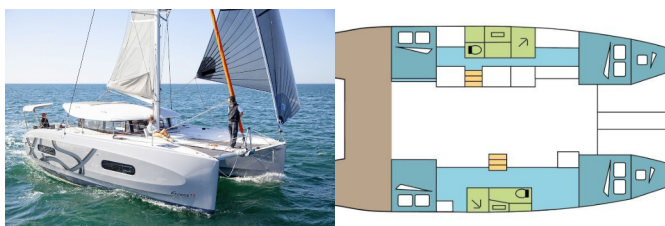

EXCESS 11

ELECTRA (2024)

PRIMA SAILING
charter agency

VEMSA D.O.O. • Ozka Ulica 7 • 2310 Slovenska Bistrica • Slowenien

Telefon: +386 41 767 155

E-Mail: booking@prima-sailing.com

Web: prima-sailing.com

Charterbasis	ACI Marina Dubrovnik, Kroatien
Yacht-ID	10003
Marke	Excess
Bootsname	ELECTRA
Baujahr	2024
Länge	11.42 M
Kabinen	4 + 2
Kojen	8 + 2 + 2
WC/Dusche	2