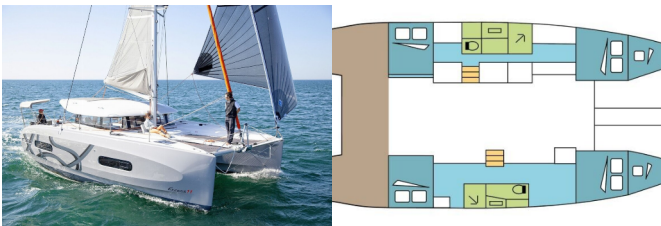

EXCESS 11

ELECTRA (2024)

PRIMA SAILING
charter agency

VEMSA D.O.O. • Ozka Ulica 7 • 2310 Slovenska Bistrica • Slowenien

Telefon: +386 41 767 155

E-Mail: booking@prima-sailing.com

Web: prima-sailing.com

Charterbasis	ACI Marina Dubrovnik, Kroatien
Yacht-ID	10003
Marke	Excess
Bootsname	ELECTRA
Baujahr	2024
Länge	11.42 M
Kabinen	4 + 2
Kojen	8 + 2 + 2
WC/Dusche	2